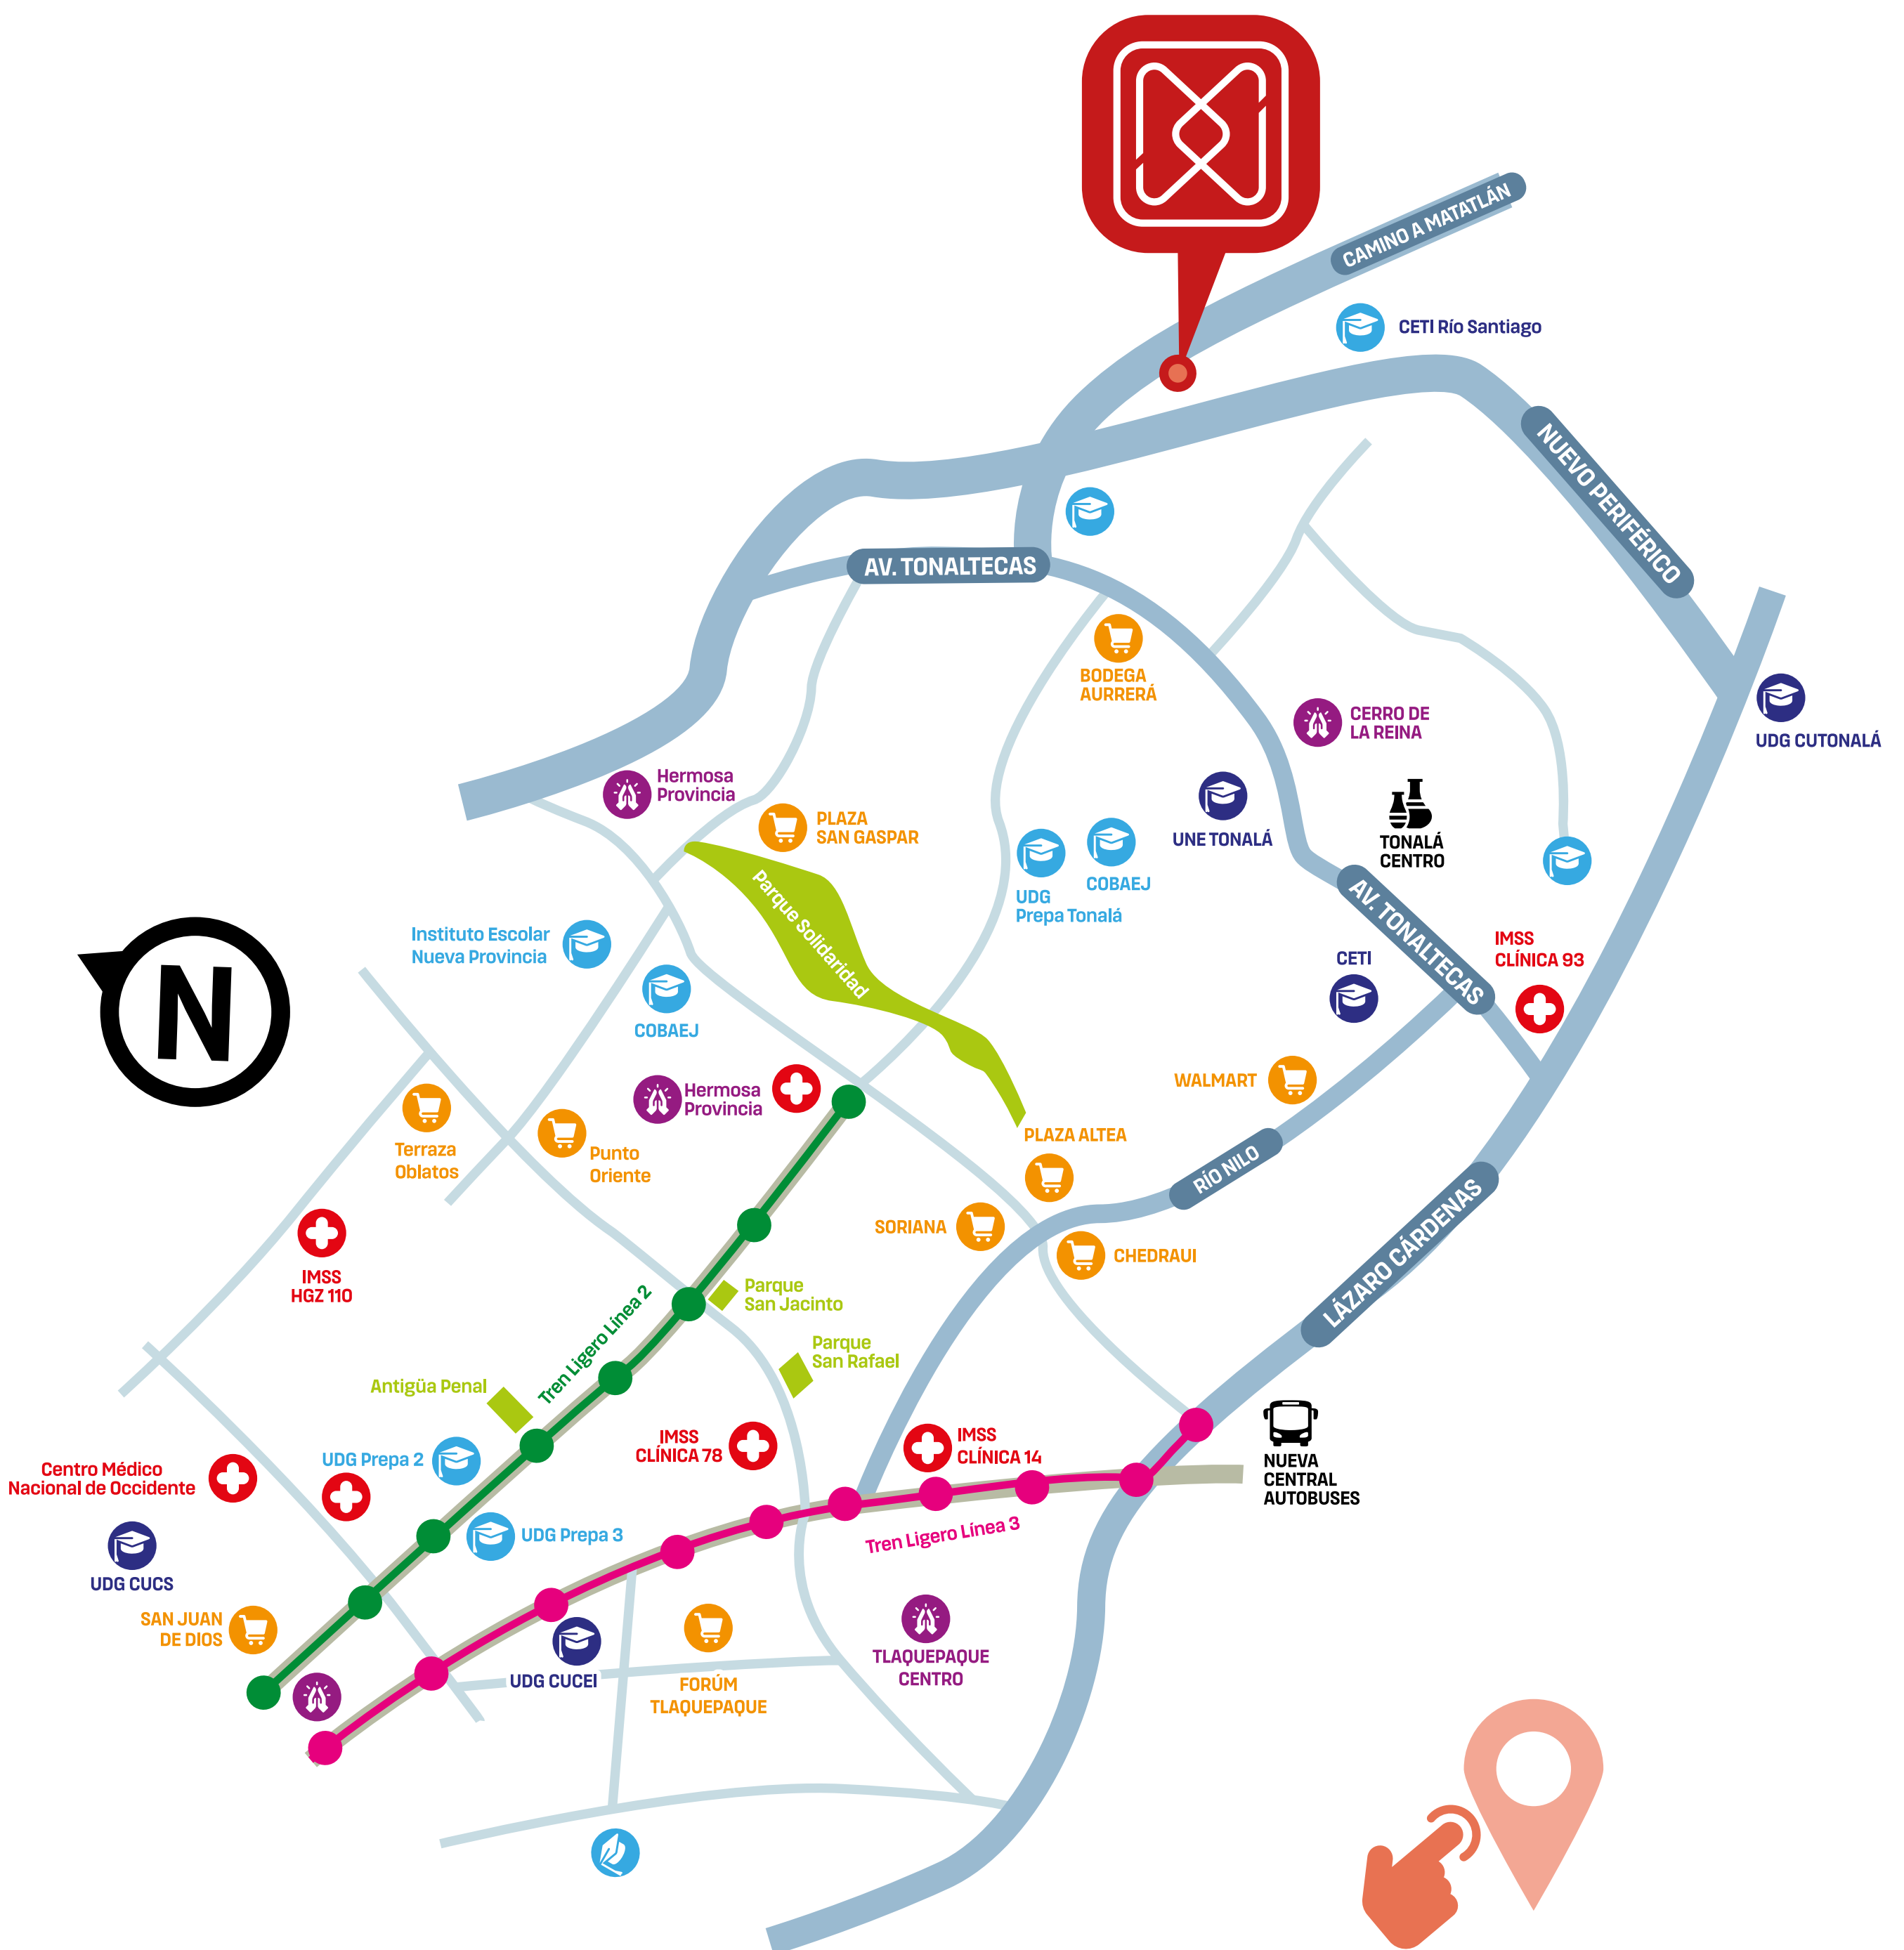

Breda

Superficie de construcción:
Desde 55.4 m²

Recámaras	2
Sala	1
Comedor	1
Cocina	1
Baño	1
Área de lavado	Si
Estacionamiento	si

Ubicación

Con una excelente ubicación, **Montenovo** ofrece en un radio de 10 kms diversos centros educativos, culturales, comerciales, de entretenimiento y de servicios, dentro de Tonalá. Además de rápido acceso a vialidades que conectan con la Central de Autobuses, el Aeropuerto, salida al Bajío, centro del país, entre otros.